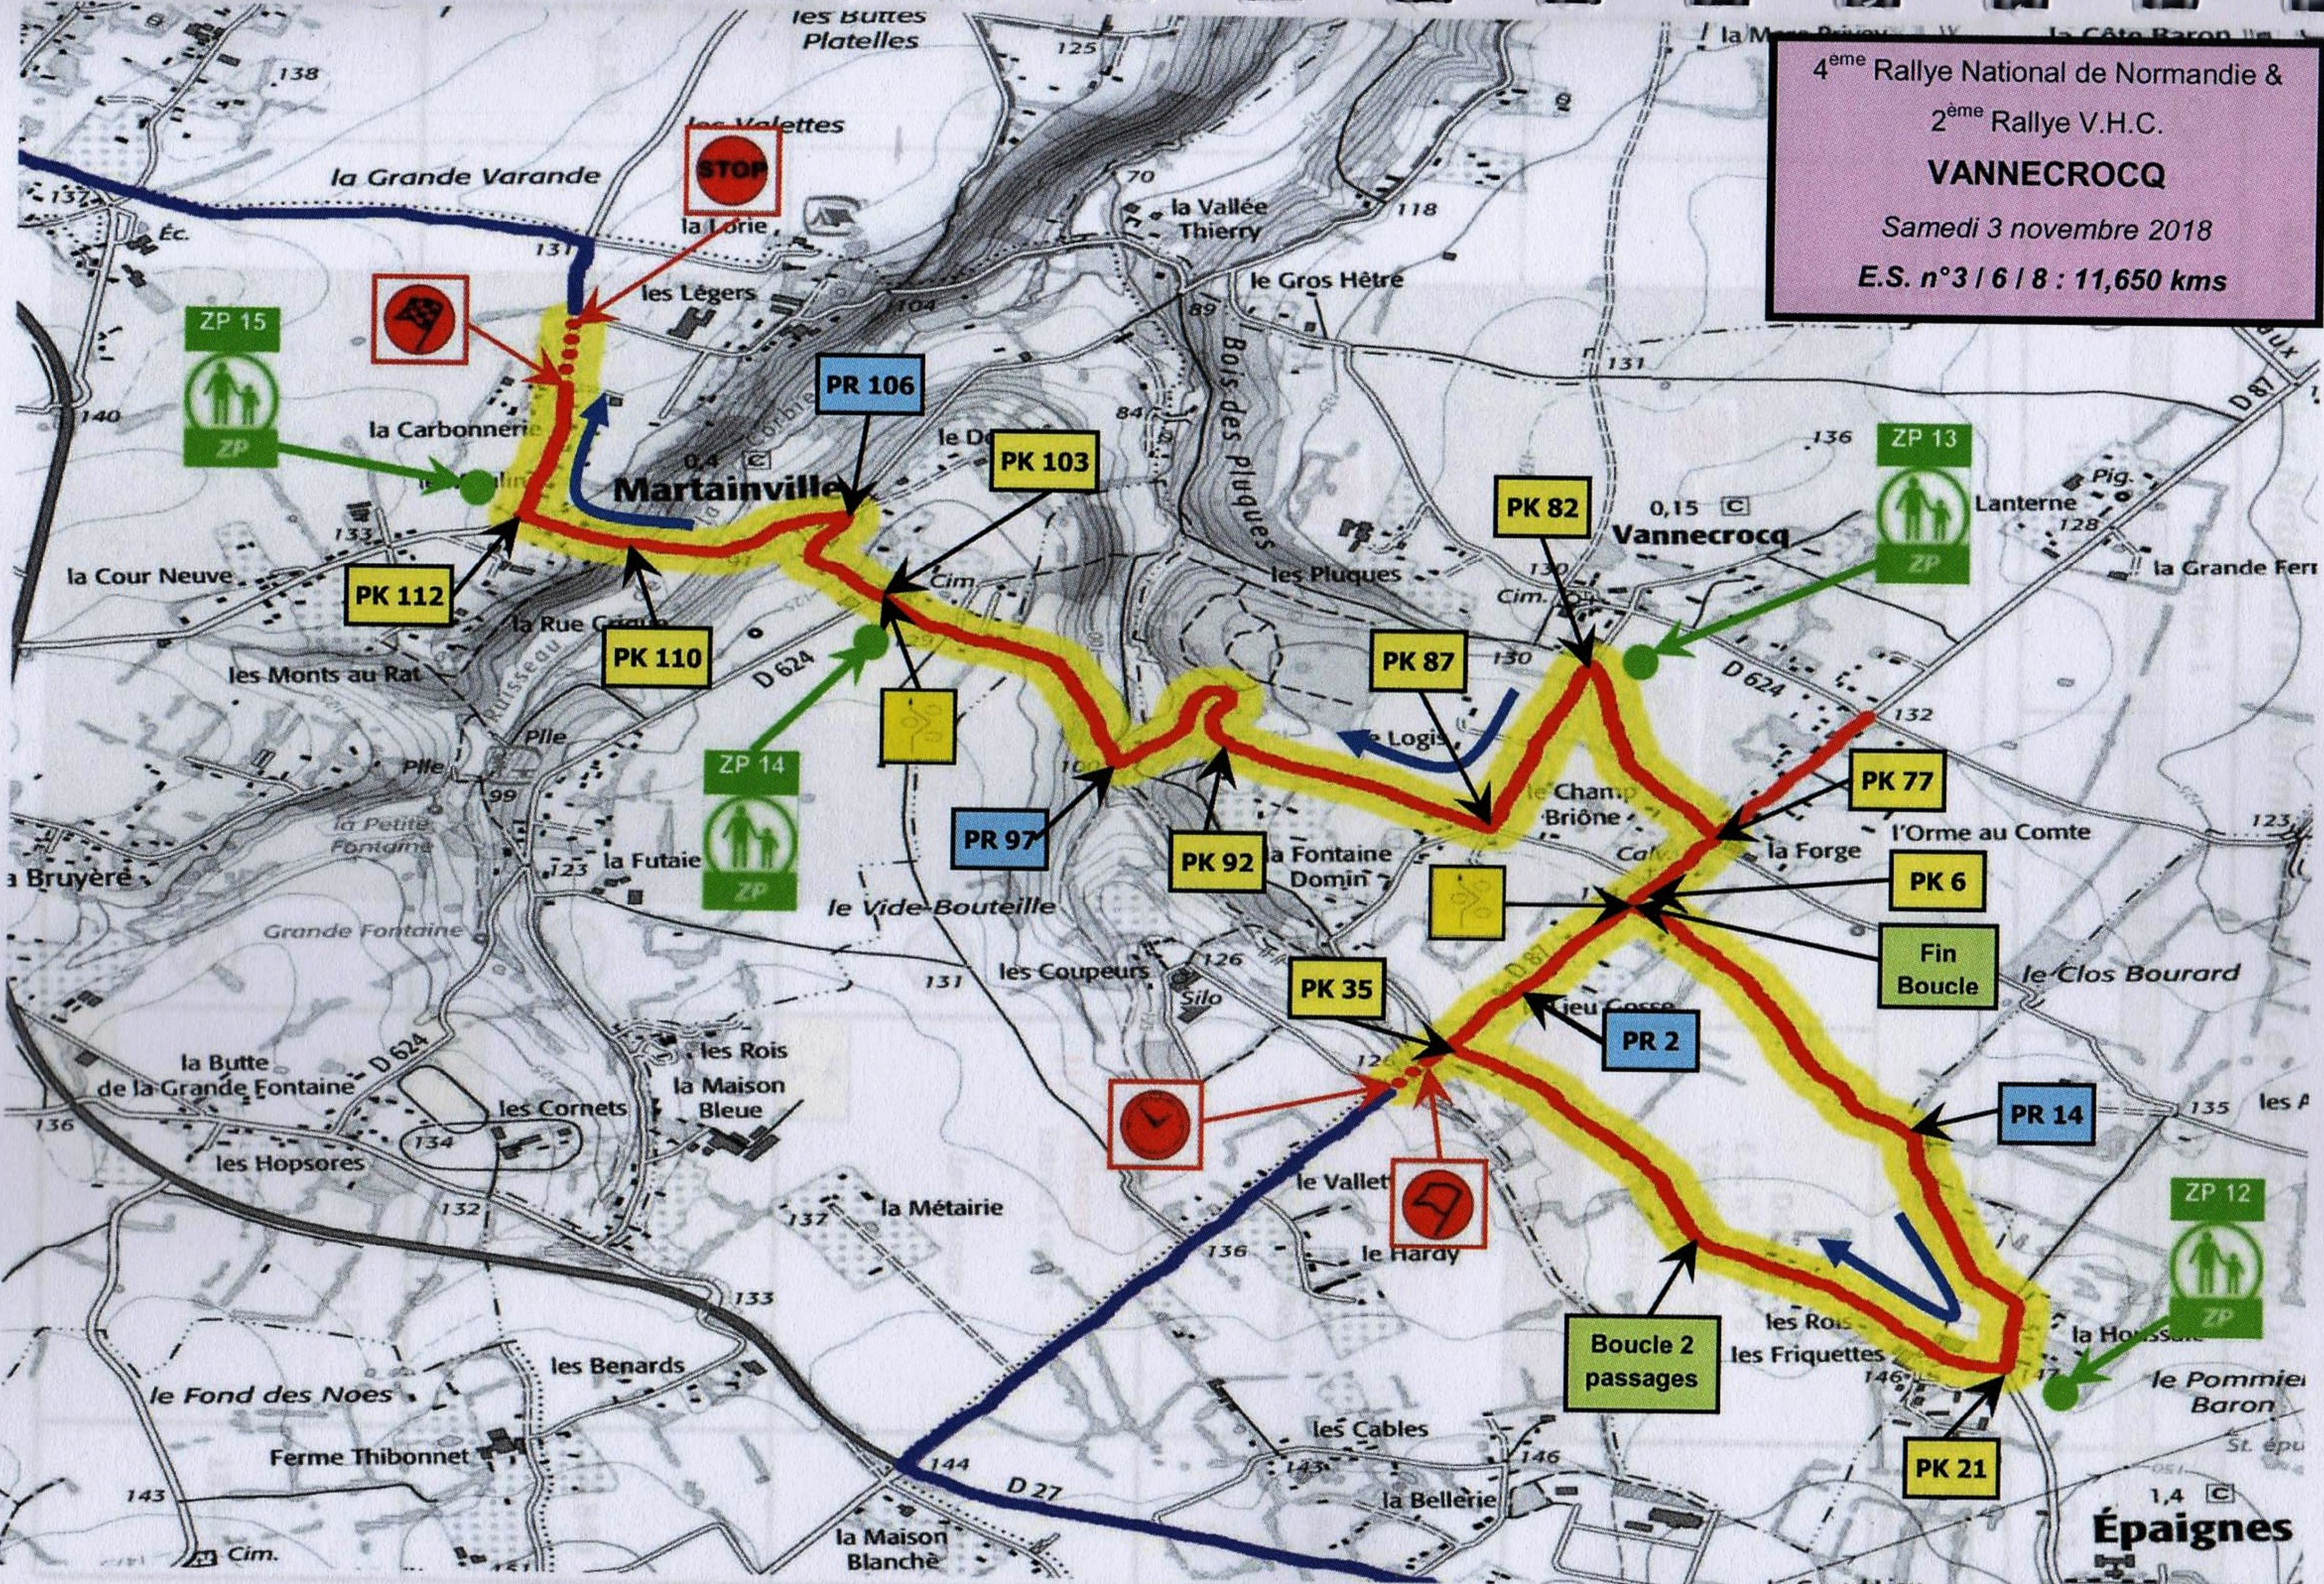

4<sup>ème</sup> Rallye National de Normandie &  
2<sup>ème</sup> Rallye V.H.C.  
**VANNECROCQ**  
Samedi 3 novembre 2018  
E.S. n°3 / 6 / 8 : 11,650 kms

138  
137  
136  
135  
134  
133  
132  
131  
130  
129  
128  
127  
126  
125  
124  
123  
122  
121  
120  
119  
118  
117  
116  
115  
114  
113  
112  
111  
110  
109  
108  
107  
106  
105  
104  
103  
102  
101  
100  
99  
98  
97  
96  
95  
94  
93  
92  
91  
90  
89  
88  
87  
86  
85  
84  
83  
82  
81  
80  
79  
78  
77  
76  
75  
74  
73  
72  
71  
70  
69  
68  
67  
66  
65  
64  
63  
62  
61  
60  
59  
58  
57  
56  
55  
54  
53  
52  
51  
50  
49  
48  
47  
46  
45  
44  
43  
42  
41  
40  
39  
38  
37  
36  
35  
34  
33  
32  
31  
30  
29  
28  
27  
26  
25  
24  
23  
22  
21  
20  
19  
18  
17  
16  
15  
14  
13  
12  
11  
10  
9  
8  
7  
6  
5  
4  
3  
2  
1

les Buttes  
Platelles  
la Grande Varande  
la Lorie  
les Légers  
la Carbonnerie  
Martainville  
la Rue Grande  
les Monts au Rat  
la Petite Fontaine  
la Futaie  
le Vide-Bouteille  
les Coupeurs  
les Rois  
la Maison Bleue  
les Cornets  
les Hopsors  
le Fond des Noes  
Ferme Thibonnet  
la Maison  
Blanche

la Vallée  
Thierry  
le Gros Hêtre  
Bois des Pluques  
les Pluques  
le Logis  
le Champ  
Briône  
la Fontaine  
Domin  
le Vallet  
le Hardy  
les Cables  
la Bellerie  
la Maison  
Blanche

Vannecrocq  
Lanterne  
la Grande Ferr  
l'Orme au Comte  
la Forge  
le Clos Bourard  
le Jeu Corse  
les Rois  
les Friquettes  
le Pommier  
Baron