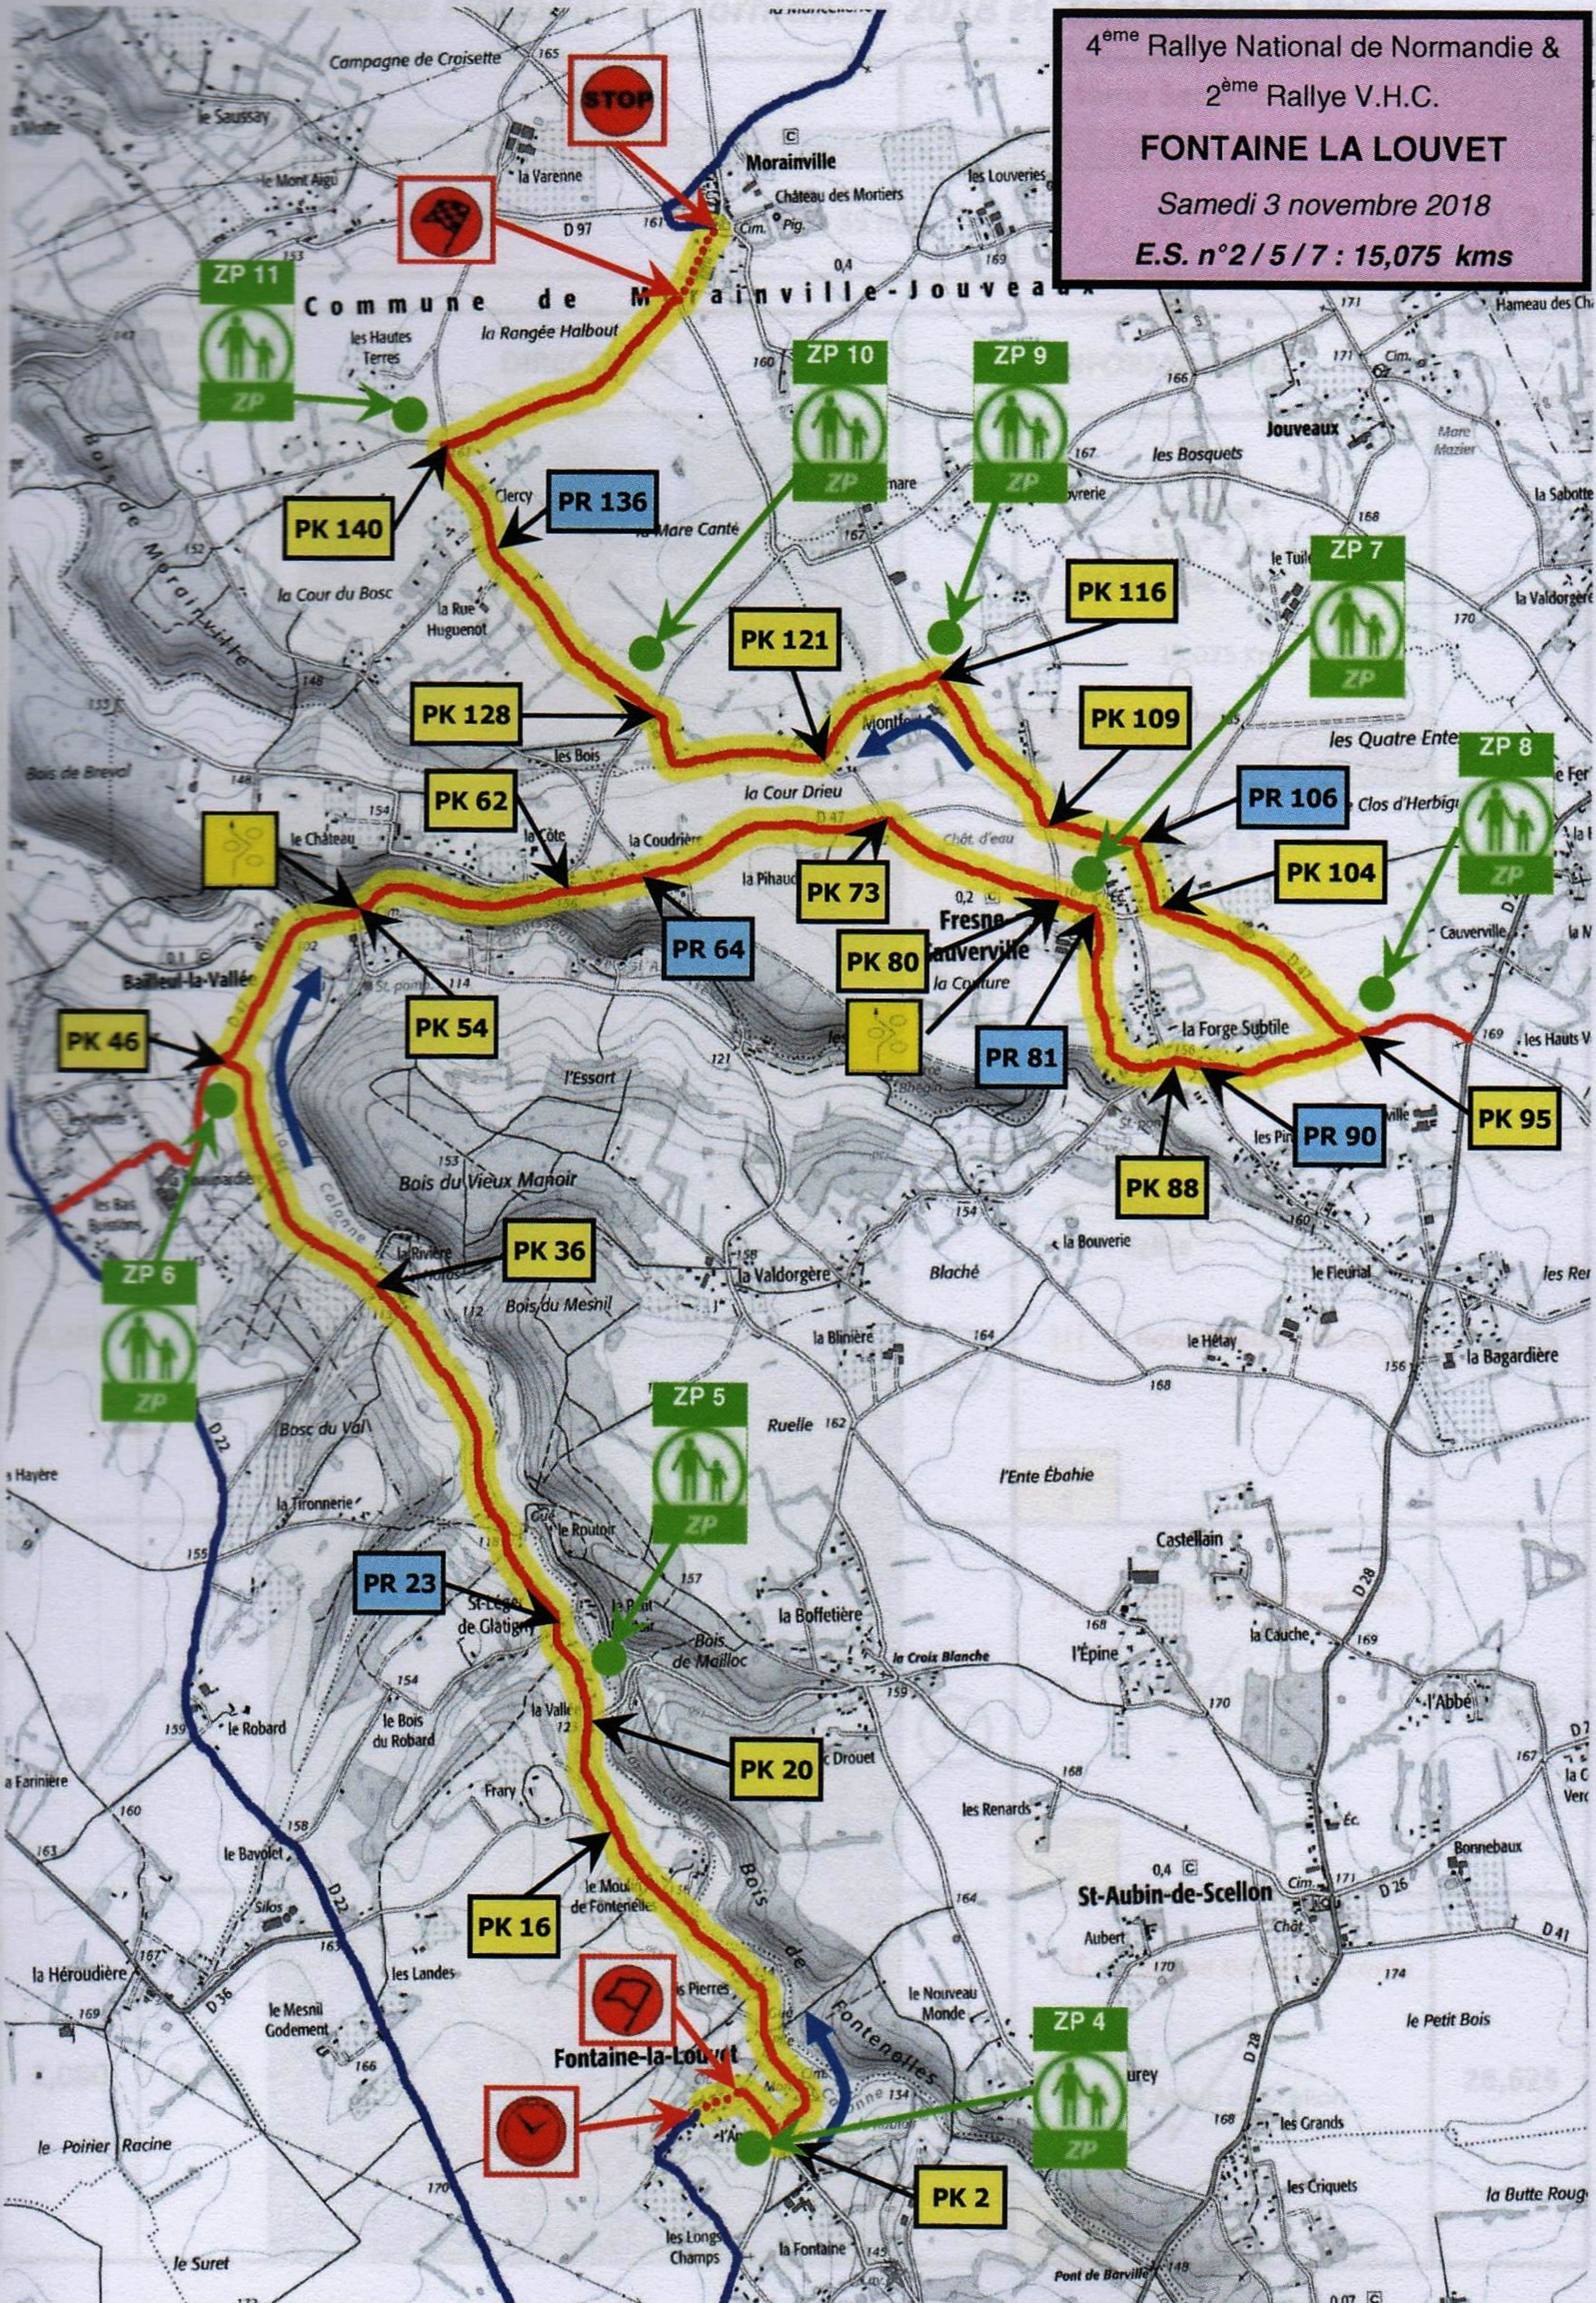

4^{ème} Rallye National de Normandie &
 2^{ème} Rallye V.H.C.
FONTAINE LA LOUVET
 Samedi 3 novembre 2018
 E.S. n°2/5/7 : 15,075 kms

PK 140

PR 136

PK 121

PK 116

PK 128

PK 109

PK 62

PR 106

PK 104

PK 73

PR 64

PK 80

PR 81

PK 46

PK 54

PK 88

PR 90

PK 95

PK 36

PR 23

PK 20

PK 16

PK 2

St-Aubin-de-Scellon

Fontaine-la-Louvet

Commune de Morainville-Jouvaux